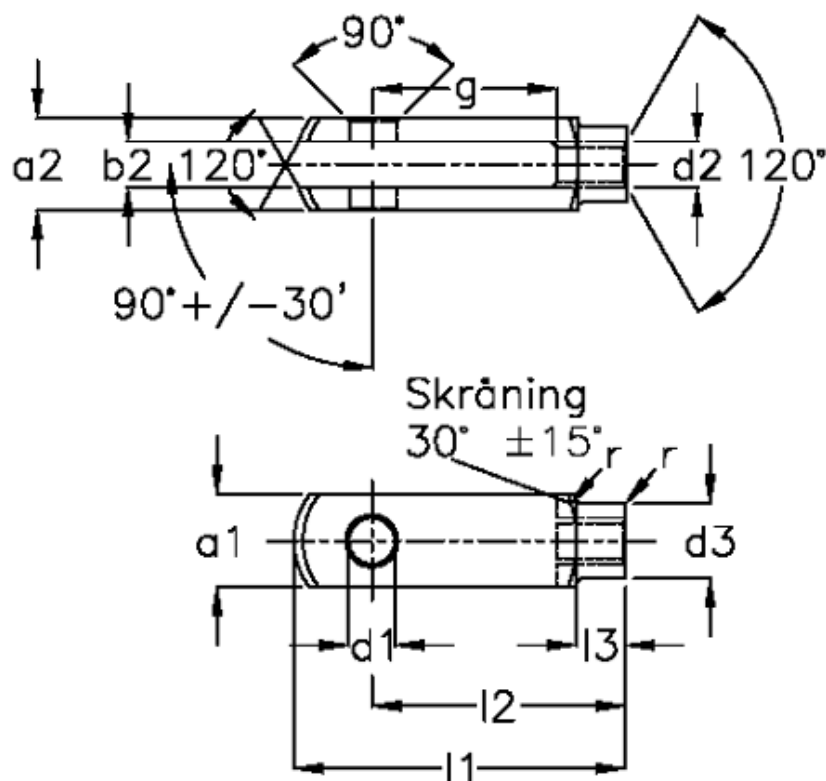

Article number: 140570520

Description: KLEE Fork joint G 5x20 M5, left

Measures

a1 (h11)	= 10	g (+/-0.5)	= 20
a2	= 10 (+0,3 -0,16)	l1 (+/-0.5)	= 36
b1 (B13)	= 5	l2	= 30 (-0,3)
b2	= 5 (B13)	l3	= 7,5 (+/-0,
d1 H9	= 5	r	= 0.5
d2	= M 5 x 0,8	Size	= G 5 x 20
d3 (+/-0.3)	= 9	Weight	= 0.013
f (+/-0.2)	= 0.5		